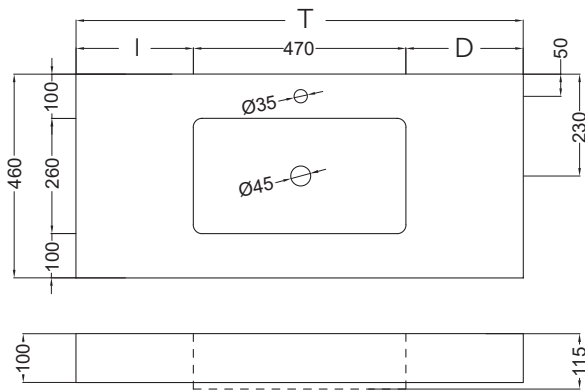

Waschtisch Toren 60 - 200

Breite		T	I	D
60	506 01 060	610 mm	70 mm	70 mm
70	506 01 070	710 mm	120 mm	120 mm
80	506 01 080	810 mm	170 mm	170 mm
90	506 01 090	910 mm	220 mm	220 mm
100	506 01 100	1010 mm	270 mm	270 mm
120	506 01 120	1210 mm	370 mm	370 mm
130	506 01 130	1310 mm	420 mm	420 mm
140	506 01 140	1410 mm	470 mm	470 mm
150	506 01 150	1510 mm	520 mm	520 mm
160	506 01 160	1610 mm	570 mm	570 mm
170	506 01 170	1710 mm	620 mm	620 mm
180	506 01 180	1810 mm	670 mm	670 mm
190	506 01 190	1910 mm	720 mm	720 mm
200	506 01 200	2010 mm	770 mm	770 mm

Waschtisch Toren doppel 120 - 200

Breite		T	I	C	D
120	506 01 122	1210 mm	67 mm	136 mm	67 mm
140	506 01 142	1410 mm	117 mm	236 mm	117 mm
140 (60+20+60)	506 01 145	1410 mm	67 mm	336 mm	67 mm
150 (70+10+70)	506 01 155	1510 mm	117 mm	336 mm	117 mm
160	506 01 162	1610 mm	167 mm	336 mm	167 mm
160 (60+40+60)	506 01 165	1610 mm	67 mm	536 mm	67 mm
170 (70+30+70)	506 01 176	1710 mm	117 mm	536 mm	117 mm
180 (80+20+80)	506 01 185	1810 mm	167 mm	536 mm	167 mm
200	506 01 202	2010 mm	267 mm	536 mm	267 mm

Waschtisch Toren cube 60 - 200

Breite		T	I	D
60	524 01 060	600 mm	65 mm	65 mm
70	524 01 070	700 mm	115 mm	115 mm
80	524 01 080	800 mm	165 mm	165 mm
90	524 01 090	900 mm	215 mm	215 mm
100	524 01 100	1000 mm	265 mm	265 mm
120	524 01 120	1200 mm	365 mm	365 mm
130	524 01 130	1300 mm	415 mm	415 mm
140	524 01 140	1400 mm	465 mm	465 mm
150	524 01 150	1500 mm	515 mm	515 mm
160	524 01 160	1600 mm	565 mm	565 mm
170	524 01 170	1700 mm	615 mm	615 mm
180	524 01 180	1800 mm	665 mm	665 mm
190	524 01 190	1900 mm	715 mm	715 mm
200	524 01 200	2000 mm	765 mm	765 mm