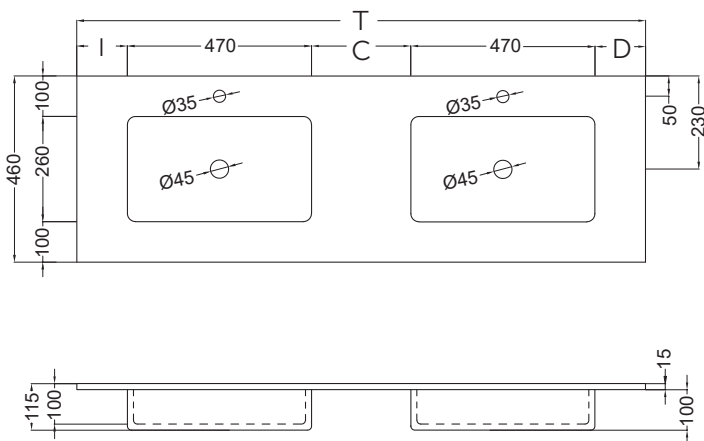

Waschtisch Toren 60 - 200

Breite		T	I	D
60	506 01 060	610 mm	70 mm	70 mm
70	506 01 070	710 mm	120 mm	120 mm
80	506 01 080	810 mm	170 mm	170 mm
90	506 01 090	910 mm	220 mm	220 mm
100	506 01 100	1010 mm	270 mm	270 mm
120	506 01 120	1210 mm	370 mm	370 mm
130	506 01 130	1310 mm	420 mm	420 mm
140	506 01 140	1410 mm	470 mm	470 mm
150	506 01 150	1510 mm	520 mm	520 mm
160	506 01 160	1610 mm	570 mm	570 mm
170	506 01 170	1710 mm	620 mm	620 mm
180	506 01 180	1810 mm	670 mm	670 mm
190	506 01 190	1910 mm	720 mm	720 mm
200	506 01 200	2010 mm	770 mm	770 mm

Waschtisch Toren doppel 120 - 200

Breite		T	I	C	D
120	506 01 122	1210 mm	67 mm	136 mm	67 mm
140	506 01 142	1410 mm	117 mm	236 mm	117 mm
140 (60+20+60)	506 01 145	1410 mm	67 mm	336 mm	67 mm
150 (70+10+70)	506 01 155	1510 mm	117 mm	336 mm	117 mm
160	506 01 162	1610 mm	167 mm	336 mm	167 mm
160 (60+40+60)	506 01 165	1610 mm	67 mm	536 mm	67 mm
170 (70+30+70)	506 01 176	1710 mm	117 mm	536 mm	117 mm
180 (80+20+80)	506 01 185	1810 mm	167 mm	536 mm	167 mm
200	506 01 202	2010 mm	267 mm	536 mm	267 mm

Waschtisch Toren cube 60 - 200

Breite		T	I	D
60	524 01 060	600 mm	65 mm	65 mm
70	524 01 070	700 mm	115 mm	115 mm
80	524 01 080	800 mm	165 mm	165 mm
90	524 01 090	900 mm	215 mm	215 mm
100	524 01 100	1000 mm	265 mm	265 mm
120	524 01 120	1200 mm	365 mm	365 mm
130	524 01 130	1300 mm	415 mm	415 mm
140	524 01 140	1400 mm	465 mm	465 mm
150	524 01 150	1500 mm	515 mm	515 mm
160	524 01 160	1600 mm	565 mm	565 mm
170	524 01 170	1700 mm	615 mm	615 mm
180	524 01 180	1800 mm	665 mm	665 mm
190	524 01 190	1900 mm	715 mm	715 mm
200	524 01 200	2000 mm	765 mm	765 mm