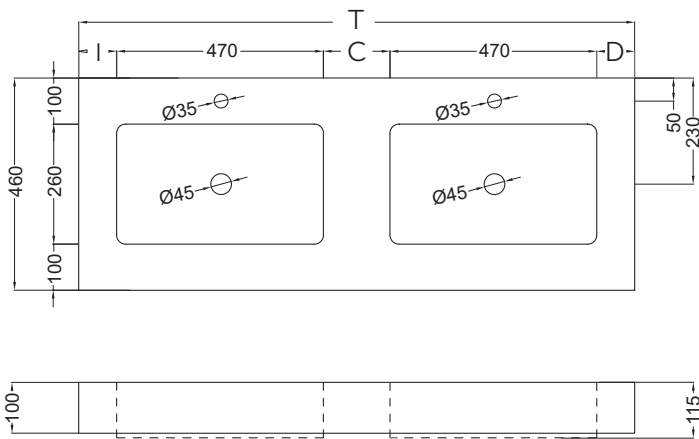

Waschtisch Toren doppel 120 - 200

Breite		T	I	C	D
120	506 01 122	1210 mm	67 mm	136 mm	67 mm
140	506 01 142	1410 mm	117 mm	236 mm	117 mm
140 (60+20+60)	506 01 145	1410 mm	67 mm	336 mm	67 mm
150 (70+10+70)	506 01 155	1510 mm	117 mm	336 mm	117 mm
160	506 01 162	1610 mm	167 mm	336 mm	167 mm
160 (60+40+60)	506 01 165	1610 mm	67 mm	536 mm	67 mm
170 (70+30+70)	506 01 176	1710 mm	117 mm	536 mm	117 mm
180 (80+20+80)	506 01 185	1810 mm	167 mm	536 mm	167 mm
200	506 01 202	2010 mm	267 mm	536 mm	267 mm

Waschtisch Toren cube 60 - 200

Breite		T	I	D
60	524 01 060	600 mm	65 mm	65 mm
70	524 01 070	700 mm	115 mm	115 mm
80	524 01 080	800 mm	165 mm	165 mm
90	524 01 090	900 mm	215 mm	215 mm
100	524 01 100	1000 mm	265 mm	265 mm
120	524 01 120	1200 mm	365 mm	365 mm
130	524 01 130	1300 mm	415 mm	415 mm
140	524 01 140	1400 mm	465 mm	465 mm
150	524 01 150	1500 mm	515 mm	515 mm
160	524 01 160	1600 mm	565 mm	565 mm
170	524 01 170	1700 mm	615 mm	615 mm
180	524 01 180	1800 mm	665 mm	665 mm
190	524 01 190	1900 mm	715 mm	715 mm
200	524 01 200	2000 mm	765 mm	765 mm

Waschtisch Toren doppel cube 120 - 200

Breite		T	I	C	D
120	524 01 122	1200 mm	62 mm	136 mm	62 mm
140	524 01 142	1400 mm	112 mm	236 mm	112 mm
140 (60+20+60)	524 01 145	1400 mm	62 mm	336 mm	62 mm
150 (70+10+70)	524 01 155	1500 mm	112 mm	336 mm	112 mm
160	524 01 162	1600 mm	162 mm	336 mm	162 mm
160 (60+40+60)	524 01 165	1600 mm	62 mm	536 mm	62 mm
170 (70+30+70)	524 01 176	1700 mm	112 mm	536 mm	112 mm
180 (80+20+80)	524 01 185	1800 mm	162 mm	536 mm	162 mm
200	524 01 202	2000 mm	262 mm	536 mm	262 mm