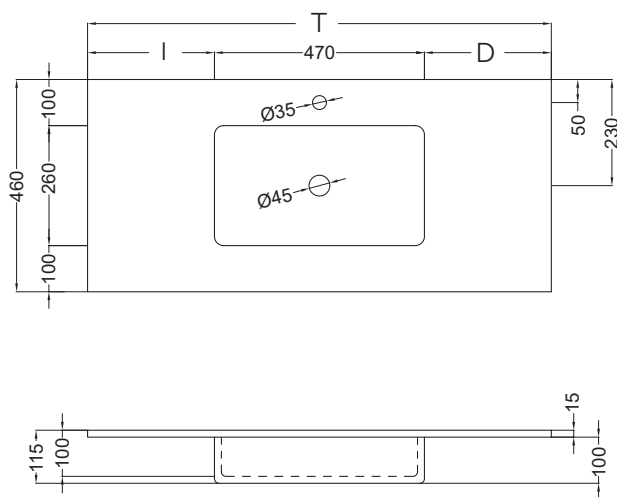

Waschtisch Toren 60 - 200

Breite		T	I	D
60	506 01 060	610 mm	70 mm	70 mm
70	506 01 070	710 mm	120 mm	120 mm
80	506 01 080	810 mm	170 mm	170 mm
90	506 01 090	910 mm	220 mm	220 mm
100	506 01 100	1010 mm	270 mm	270 mm
120	506 01 120	1210 mm	370 mm	370 mm
130	506 01 130	1310 mm	420 mm	420 mm
140	506 01 140	1410 mm	470 mm	470 mm
150	506 01 150	1510 mm	520 mm	520 mm
160	506 01 160	1610 mm	570 mm	570 mm
170	506 01 170	1710 mm	620 mm	620 mm
180	506 01 180	1810 mm	670 mm	670 mm
190	506 01 190	1910 mm	720 mm	720 mm
200	506 01 200	2010 mm	770 mm	770 mm