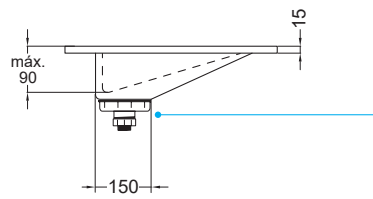

### Waschtisch Tayla 60 - 120

Breite		T	I	D
60	555 01 060	610 mm	85 mm	85 mm
70	555 01 070	710 mm	135 mm	135 mm
80	555 01 080	810 mm	185 mm	185 mm
90	555 01 090	910 mm	235 mm	235 mm
100	555 01 100	1010 mm	285 mm	285 mm
120	555 01 120	1210 mm	385 mm	385 mm

## Waschtisch Tayla cube 60 - 120

Breite		T	I	D
60	556 01 060	600 mm	80 mm	80 mm
70	556 01 070	700 mm	130 mm	130 mm
80	556 01 080	800 mm	180 mm	180 mm
90	556 01 090	900 mm	230 mm	230 mm
100	556 01 100	1000 mm	280 mm	280 mm
120	556 01 120	1200 mm	380 mm	380 mm