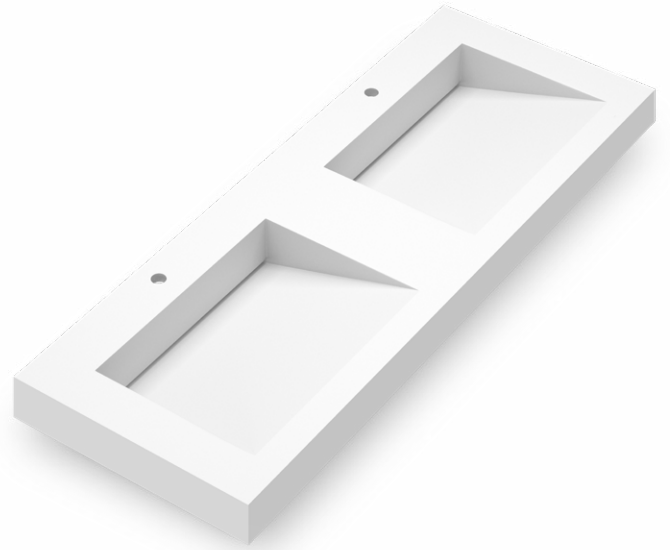

### Waschtisch Tayla 60 - 120

Breite		T	I	D
60	555 01 060	610 mm	85 mm	85 mm
70	555 01 070	710 mm	135 mm	135 mm
80	555 01 080	810 mm	185 mm	185 mm
90	555 01 090	910 mm	235 mm	235 mm
100	555 01 100	1010 mm	285 mm	285 mm
120	555 01 120	1210 mm	385 mm	385 mm

## Waschtisch Tayla doppel 120

## Waschtisch Tayla cube 60 - 120

Breite		T	I	D
60	556 01 060	600 mm	80 mm	80 mm
70	556 01 070	700 mm	130 mm	130 mm
80	556 01 080	800 mm	180 mm	180 mm
90	556 01 090	900 mm	230 mm	230 mm
100	556 01 100	1000 mm	280 mm	280 mm
120	556 01 120	1200 mm	380 mm	380 mm