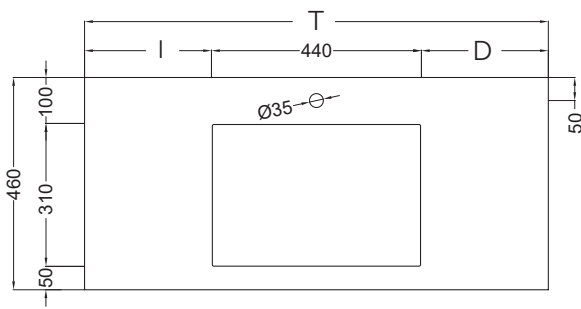

### Waschtisch Tayla 60 - 120

Breite		T	I	D
60	555 01 060	610 mm	85 mm	85 mm
70	555 01 070	710 mm	135 mm	135 mm
80	555 01 080	810 mm	185 mm	185 mm
90	555 01 090	910 mm	235 mm	235 mm
100	555 01 100	1010 mm	285 mm	285 mm
120	555 01 120	1210 mm	385 mm	385 mm

## Waschtisch Tayla doppel 120

## Waschtisch Tayla cube 60 - 120

Breite		T	I	D
60	556 01 060	600 mm	80 mm	80 mm
70	556 01 070	700 mm	130 mm	130 mm
80	556 01 080	800 mm	180 mm	180 mm
90	556 01 090	900 mm	230 mm	230 mm
100	556 01 100	1000 mm	280 mm	280 mm
120	556 01 120	1200 mm	380 mm	380 mm