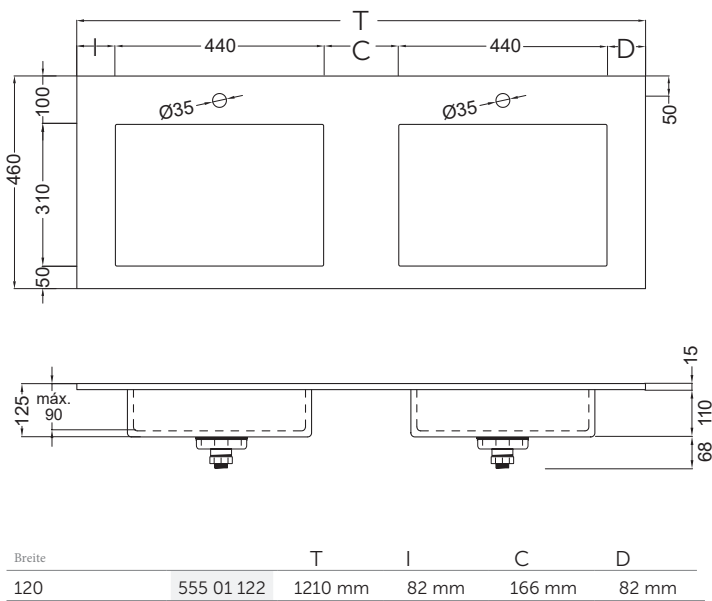

### Waschtisch Tayla 60 - 120

Breite		T	I	D
60	555 01 060	610 mm	85 mm	85 mm
70	555 01 070	710 mm	135 mm	135 mm
80	555 01 080	810 mm	185 mm	185 mm
90	555 01 090	910 mm	235 mm	235 mm
100	555 01 100	1010 mm	285 mm	285 mm
120	555 01 120	1210 mm	385 mm	385 mm

## Waschtisch Tayla doppel 120

## Waschtisch Tayla cube 60 - 120

Breite		T	I	D
60	556 01 060	600 mm	80 mm	80 mm
70	556 01 070	700 mm	130 mm	130 mm
80	556 01 080	800 mm	180 mm	180 mm
90	556 01 090	900 mm	230 mm	230 mm
100	556 01 100	1000 mm	280 mm	280 mm
120	556 01 120	1200 mm	380 mm	380 mm