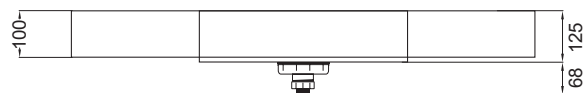

### Waschtisch Tayla 60 - 120

Breite		T	I	D
60	555 01 060	610 mm	85 mm	85 mm
70	555 01 070	710 mm	135 mm	135 mm
80	555 01 080	810 mm	185 mm	185 mm
90	555 01 090	910 mm	235 mm	235 mm
100	555 01 100	1010 mm	285 mm	285 mm
120	555 01 120	1210 mm	385 mm	385 mm

## Waschtisch Tayla cube 60 - 120

Breite		T	I	D
60	556 01 060	600 mm	80 mm	80 mm
70	556 01 070	700 mm	130 mm	130 mm
80	556 01 080	800 mm	180 mm	180 mm
90	556 01 090	900 mm	230 mm	230 mm
100	556 01 100	1000 mm	280 mm	280 mm
120	556 01 120	1200 mm	380 mm	380 mm