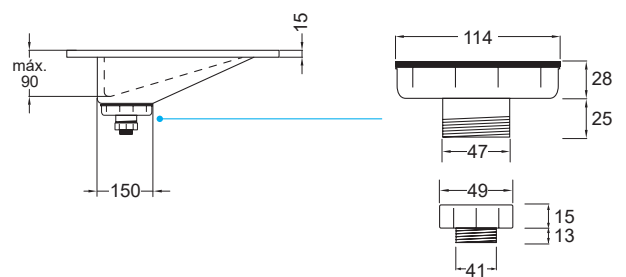

### Waschtisch Tayla 60 - 120

Breite		T	I	D
60	555 01 060	610 mm	85 mm	85 mm
70	555 01 070	710 mm	135 mm	135 mm
80	555 01 080	810 mm	185 mm	185 mm
90	555 01 090	910 mm	235 mm	235 mm
100	555 01 100	1010 mm	285 mm	285 mm
120	555 01 120	1210 mm	385 mm	385 mm

## Waschtisch Tayla doppel 120

## Waschtisch Tayla cube 60 - 120

Breite		T	I	D
60	556 01 060	600 mm	80 mm	80 mm
70	556 01 070	700 mm	130 mm	130 mm
80	556 01 080	800 mm	180 mm	180 mm
90	556 01 090	900 mm	230 mm	230 mm
100	556 01 100	1000 mm	280 mm	280 mm
120	556 01 120	1200 mm	380 mm	380 mm