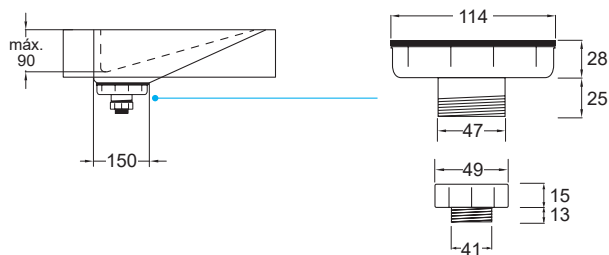

### Waschtisch Tayla 60 - 120

Breite		T	I	D
60	555 01 060	610 mm	85 mm	85 mm
70	555 01 070	710 mm	135 mm	135 mm
80	555 01 080	810 mm	185 mm	185 mm
90	555 01 090	910 mm	235 mm	235 mm
100	555 01 100	1010 mm	285 mm	285 mm
120	555 01 120	1210 mm	385 mm	385 mm

## Waschtisch Tayla doppel 120

## Waschtisch Tayla cube 60 - 120

Breite		T	I	D
60	556 01 060	600 mm	80 mm	80 mm
70	556 01 070	700 mm	130 mm	130 mm
80	556 01 080	800 mm	180 mm	180 mm
90	556 01 090	900 mm	230 mm	230 mm
100	556 01 100	1000 mm	280 mm	280 mm
120	556 01 120	1200 mm	380 mm	380 mm