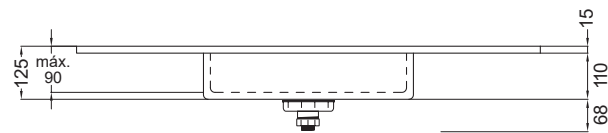

### Waschtisch Tayla 60 - 120

Breite		T	I	D
60	555 01 060	610 mm	85 mm	85 mm
70	555 01 070	710 mm	135 mm	135 mm
80	555 01 080	810 mm	185 mm	185 mm
90	555 01 090	910 mm	235 mm	235 mm
100	555 01 100	1010 mm	285 mm	285 mm
120	555 01 120	1210 mm	385 mm	385 mm

## Waschtisch Tayla cube 60 - 120

Breite		T	I	D
60	556 01 060	600 mm	80 mm	80 mm
70	556 01 070	700 mm	130 mm	130 mm
80	556 01 080	800 mm	180 mm	180 mm
90	556 01 090	900 mm	230 mm	230 mm
100	556 01 100	1000 mm	280 mm	280 mm
120	556 01 120	1200 mm	380 mm	380 mm