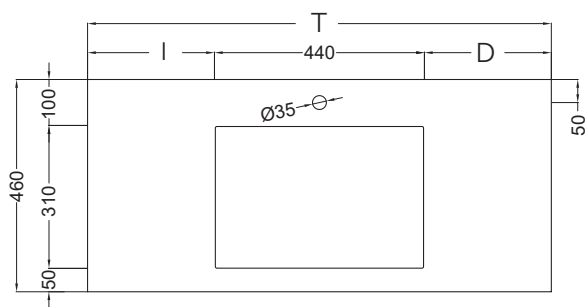

### Waschtisch Tayla 60 - 120

Breite		T	I	D
60	555 01 060	610 mm	85 mm	85 mm
70	555 01 070	710 mm	135 mm	135 mm
80	555 01 080	810 mm	185 mm	185 mm
90	555 01 090	910 mm	235 mm	235 mm
100	555 01 100	1010 mm	285 mm	285 mm
120	555 01 120	1210 mm	385 mm	385 mm

## Waschtisch Tayla doppel 120

## Waschtisch Tayla cube 60 - 120

Breite		T	I	D
60	556 01 060	600 mm	80 mm	80 mm
70	556 01 070	700 mm	130 mm	130 mm
80	556 01 080	800 mm	180 mm	180 mm
90	556 01 090	900 mm	230 mm	230 mm
100	556 01 100	1000 mm	280 mm	280 mm
120	556 01 120	1200 mm	380 mm	380 mm