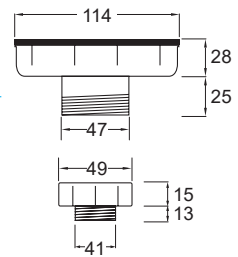

### Waschtisch Tayla 60 - 120

Breite		T	I	D
60	555 01 060	610 mm	85 mm	85 mm
70	555 01 070	710 mm	135 mm	135 mm
80	555 01 080	810 mm	185 mm	185 mm
90	555 01 090	910 mm	235 mm	235 mm
100	555 01 100	1010 mm	285 mm	285 mm
120	555 01 120	1210 mm	385 mm	385 mm

## Waschtisch Tayla doppel 120

## Waschtisch Tayla cube 60 - 120

Breite		T	I	D
60	556 01 060	600 mm	80 mm	80 mm
70	556 01 070	700 mm	130 mm	130 mm
80	556 01 080	800 mm	180 mm	180 mm
90	556 01 090	900 mm	230 mm	230 mm
100	556 01 100	1000 mm	280 mm	280 mm
120	556 01 120	1200 mm	380 mm	380 mm